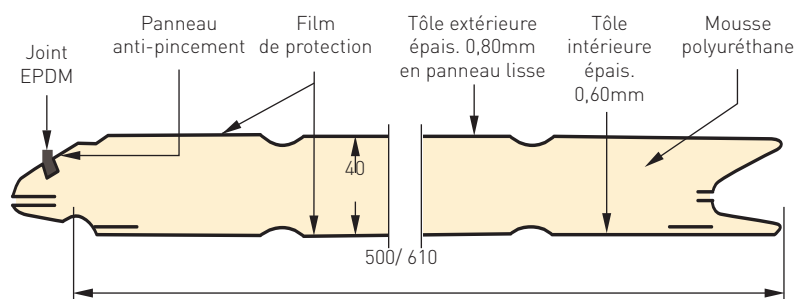

Gamme panneaux aluminium

Nos panneaux épaisseur 40 mm

Toutes teintes Ral disponibles en option

Lisse 1 ligne

Lisse sans motif

Woodgrain multilignes

Description générale

Mousse polyuréthane PUR

- Densité : 38 à 40Kg/m³
- Exempte de HFC, de CFC et de HCFC

Joint d'étanchéité EPDM

Garanties des panneaux

* Selon conditions générales de ventes : porte située à + de 3 km de la côte

5 ans*

NOUVEAUTÉ

Avec application laquage spécial bord de mer en option, face à la mer et en lieu humide