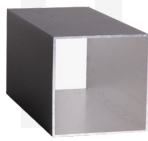

PERGOLA A TOITURE FIXE

La **pergola à toit fixe**, fabriquée **SUR MESURE**, vous permet de profiter de votre terrasse en toute saison dans un confort optimum grâce à ses **nombreuses options**.

Le design de ses profils alu étant **épuré**, elle habillera votre façade avec harmonie.

Grâce à ses **différentes possibilités de fermeture** par stores verticaux, lambris alu, châssis coulissants, vous pouvez aménager vos espaces à souhait

DESCRIPTIF TECHNIQUE

PROFIL CHEVRON

Profil chevron avec clip pour toiture 90x60

PROFIL POTEAU

Poteaux aluminium à visser ou sceller 136X 136

PROFIL FRONTAL

Profil frontal design incluant le drainage de l'eau pluviale

PLAQUE POLYCARBONATE

Plaque Polycarbonate, transparent, opaque ou teinté épaisseur 16 mm (options IQ RELAX, 25 mm, verre)

Coloris disponibles : RAL 7016 / RAL 9001 / RAL 7001 / RAL 9005

OPTIONS DISPONIBLES

Panneaux solaires

Habillage latéral lambris alu et châssis triangle

Châssis

Éclairage led

CACHET REVENDEUR