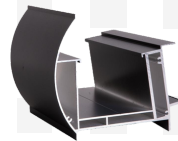

PERGOLA A TOITURE FIXE

La **pergola à toit fixe**, fabriquée **SUR MESURE**, vous permet de profiter de votre terrasse en toute saison dans un confort optimum grâce à ses **nombreuses options**.

Le design de ses profils alu étant **épuré**, elle habillera votre façade avec harmonie.

Grâce à ses **différentes possibilités de fermeture** par stores verticaux, lambris alu, châssis coulissants, vous pouvez aménager vos espaces à souhait

DESCRIPTIF TECHNIQUE

PROFIL CHEVRON

Profil chevron avec clip pour toiture 90x60

PROFIL POTEAU

Poteaux aluminium à visser ou sceller 136X 136

PROFIL FRONTAL

Profil frontal design incluant le drainage de l'eau pluviale

PLAQUE POLYCARBONATE

Plaque Polycarbonate, transparent, opaque ou teinté épaisseur 16 mm (options IQ RELAX, 25 mm, verre)

Coloris disponibles : RAL 7016 / RAL 9001 / RAL 7001 / RAL 9005

OPTIONS DISPONIBLES

Panneaux solaires

Habillage latéral lambris alu et châssis triangle

Châssis

Éclairage led

CACHET REVENDEUR