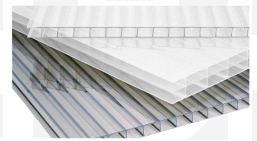

PERGOLA A TOITURE FIXE

La **pergola à toit fixe**, fabriquée **SUR MESURE**, vous permet de profiter de votre terrasse en toute saison dans un confort optimum grâce à ses **nombreuses options**.

Le design de ses profils alu étant **épuré**, elle habillera votre façade avec harmonie.

Grâce à ses **différentes possibilités de fermeture** par stores verticaux, lambris alu, châssis coulissants, vous pouvez aménager vos espaces à souhait

DESCRIPTIF TECHNIQUE

PROFIL CHEVRON

Profil chevron avec clip pour toiture 90x60

PROFIL POTEAU

Poteaux aluminium à visser ou sceller 136X 136

PROFIL FRONTAL

Profil frontal design incluant le drainage de l'eau pluviale

PLAQUE POLYCARBONATE

Plaque Polycarbonate, transparent, opaque ou teinté épaisseur 16 mm (options IQ RELAX, 25 mm, verre)

Coloris disponibles : RAL 7016 / RAL 9001 / RAL 7001 / RAL 9005

OPTIONS DISPONIBLES

Panneaux solaires

Habillage latéral lambris alu et châssis triangle

Châssis

Éclairage led

CACHET REVENDEUR