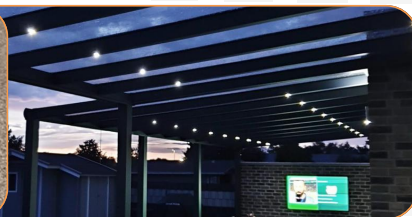

PERGOLA A TOITURE FIXE

La **pergola à toit fixe**, fabriquée **SUR MESURE**, vous permet de profiter de votre terrasse en toute saison dans un confort optimum grâce à ses **nombreuses options**.

Le design de ses profils alu étant **épuré**, elle habillera votre façade avec harmonie.

Grâce à ses **différentes possibilités de fermeture** par stores verticaux, lambris alu, châssis coulissants, vous pouvez aménager vos espaces à souhait

DESCRIPTIF TECHNIQUE

PROFIL CHEVRON

Profil chevron avec clip pour toiture 90x60

Coloris disponibles : RAL 7016 / RAL 9001 / RAL 7001 / RAL 9005

OPTIONS DISPONIBLES

Panneaux solaires

Habillage latéral lambris alu et châssis triangle

Châssis

Éclairage led

CACHET REVENDEUR