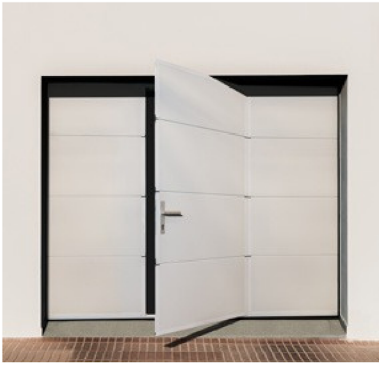

NOTRE PORTILLON INTÉGRÉ

LEGEND/LEGEND DESIGN

PERSONNALISATION

- Esthétique: Aspect robuste, homogène et élégant.
- Confort: Accès rapide, facile et confortable
- Isolation: Confort thermique et phonique.
- Sécurité: Serrure à 5 points d'ancrage (optionnel)

HUBLOTS

EN ALUNOX

CARRÉ

280 x 280 mm

ROND

Ø 280 mm

LOSANGE

264 x 264 mm

RECTANGLE 1-2

534 x 344 mm 610 x 200 mm

PANORAMIQUE 1-2

1500 x 180 mm 1860 x 180 mm

EN PVC

RECTANGLE

531 x 364 mm

CARRÉ / LOSANGE

290 x 290 mm

ROND

Ø 318 mm