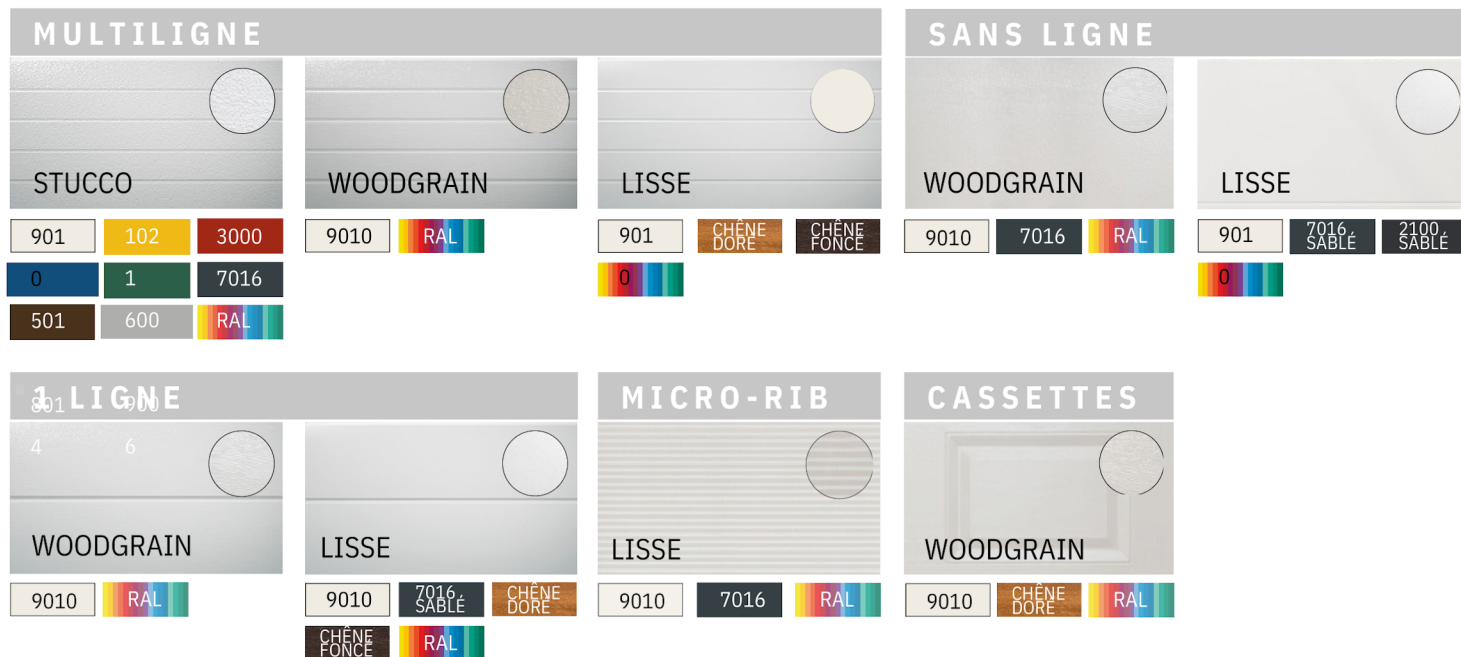

TYPES DE PANNEAUX

EN ACIER ◀